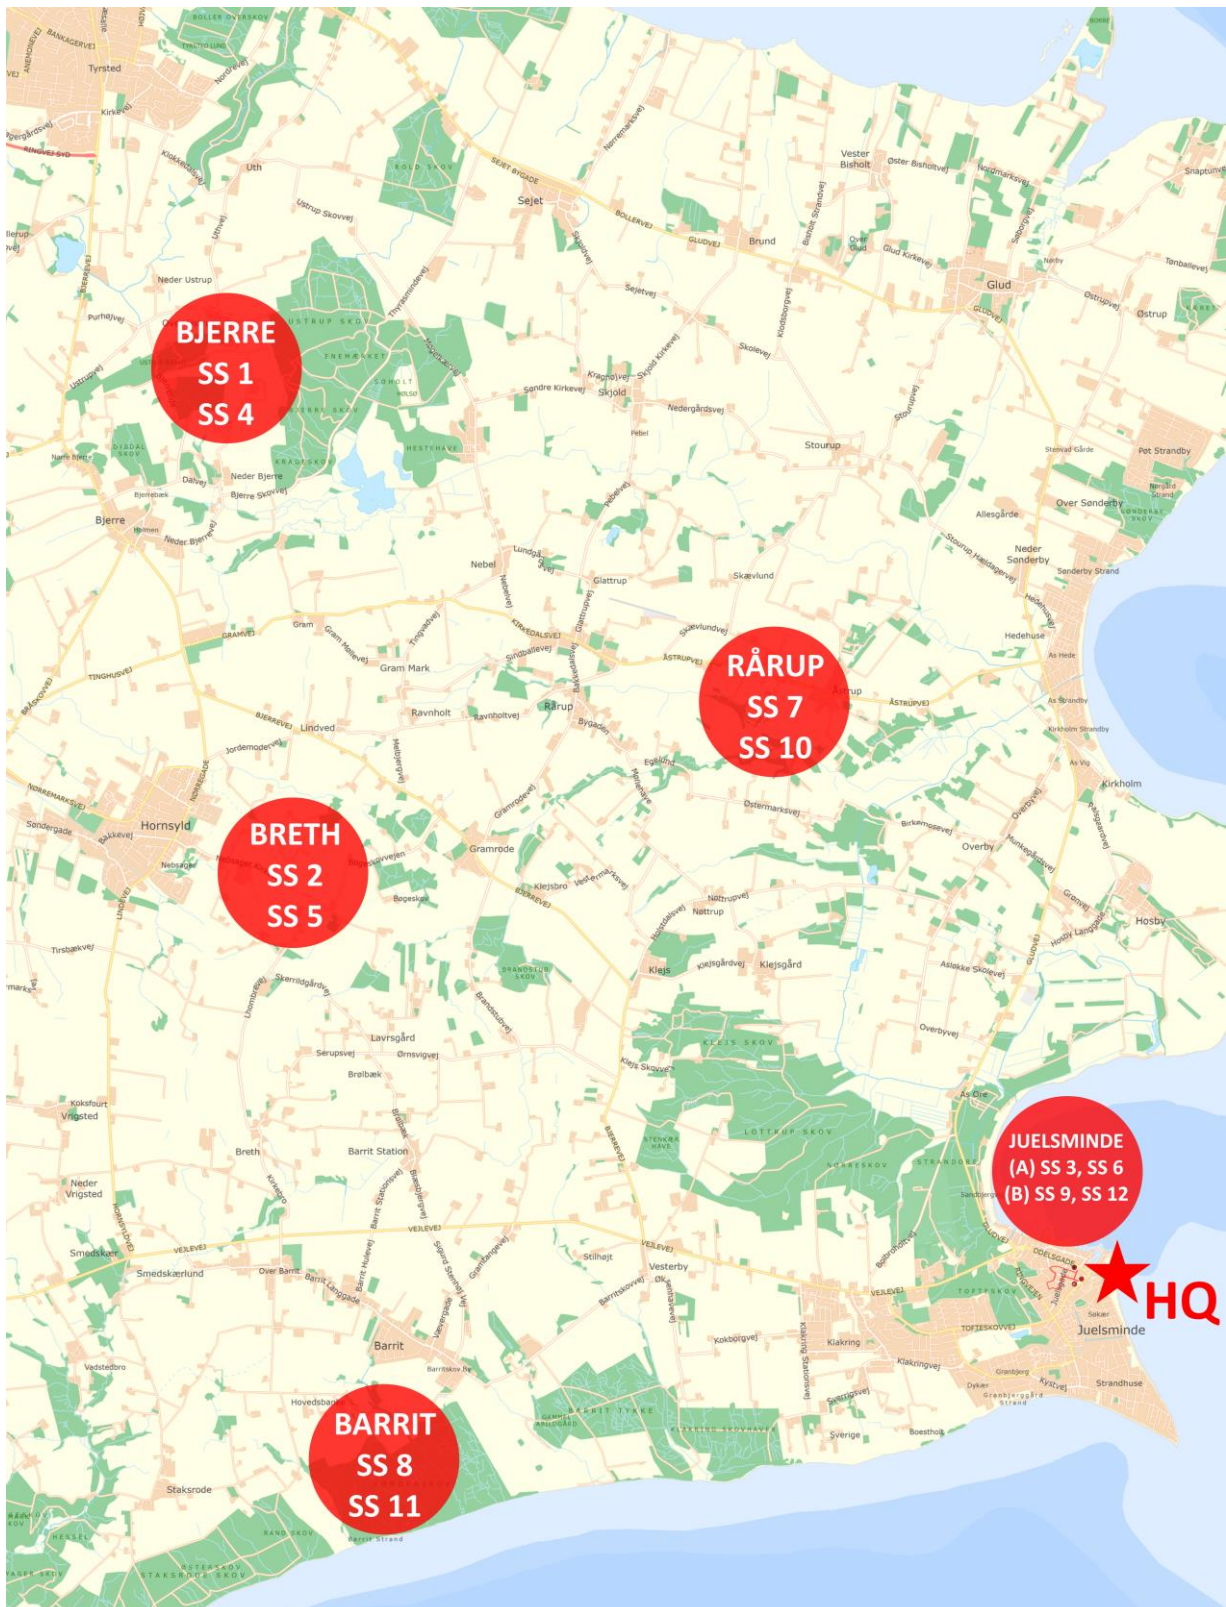

### Rally Juelsminde 2025 Prøveområder

## Rally HQ

Rally HQ findes ved

Juelsminde Vandrehjem

Roussthøjs Alle 1, 7130 Juelsminde

SCAN ME

*Sekretariatet / løbsledelsen vil være at finde på Vandrehjemmet fra fredag kl. 10.00 – 19.00 samt lørdag fra 7.30 – 18.00.*

*Bemærk at udlevering af rutebog til notekørsel kan ske allerede fra fredag kl. 8.00.*

## Service Område

Addressen for serviceområdet findes på

Juelsminde Havn og Marina

Havnen 6, 7130 Juelsminde

Serviceområdet er tilgængeligt fra **fredag d. 22/8 kl. 8.00.**

*Under løbet lørdag d. 23/8 må ingen team biler findes i serviceområdet. Parkering af teambiler skal ske på pladserne langs lystbådhavnen eller på parkeringspladsen på Roussthøjs Alle ved Vandrehjemmet.*